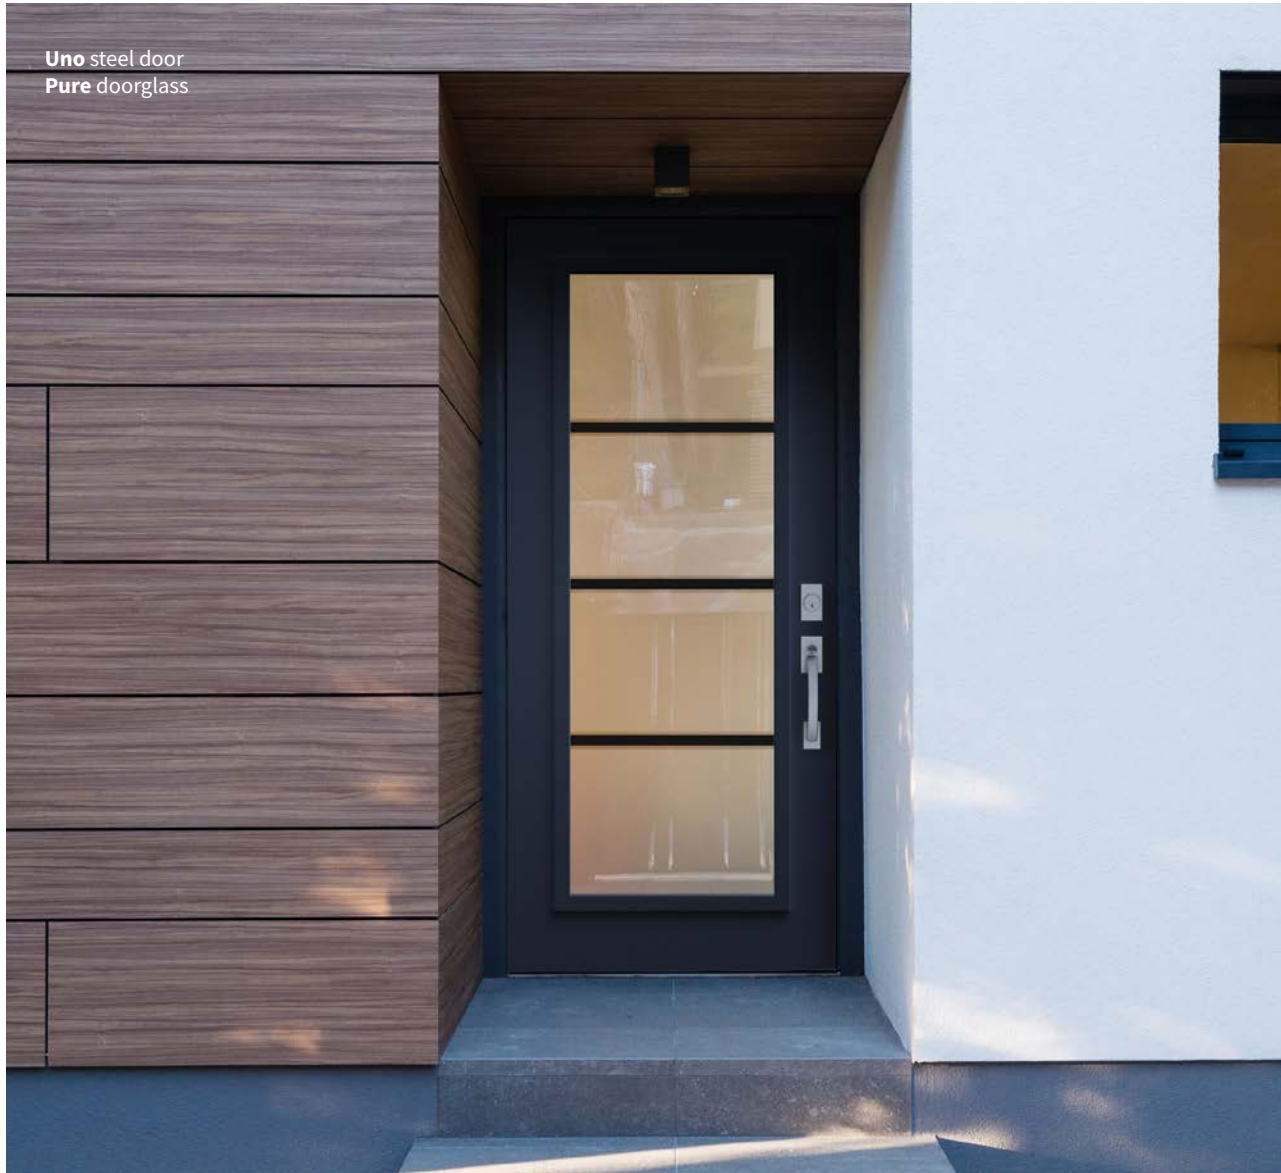

Uno steel door
Pure doorglass