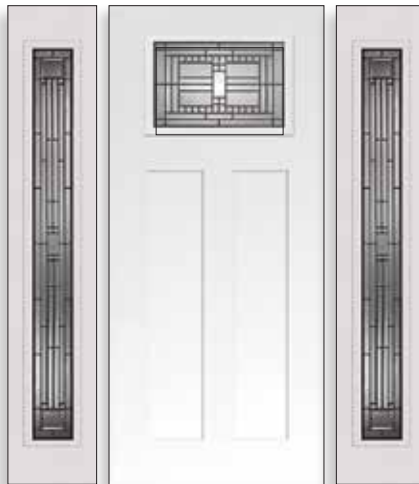

O764 / 2215** / O764